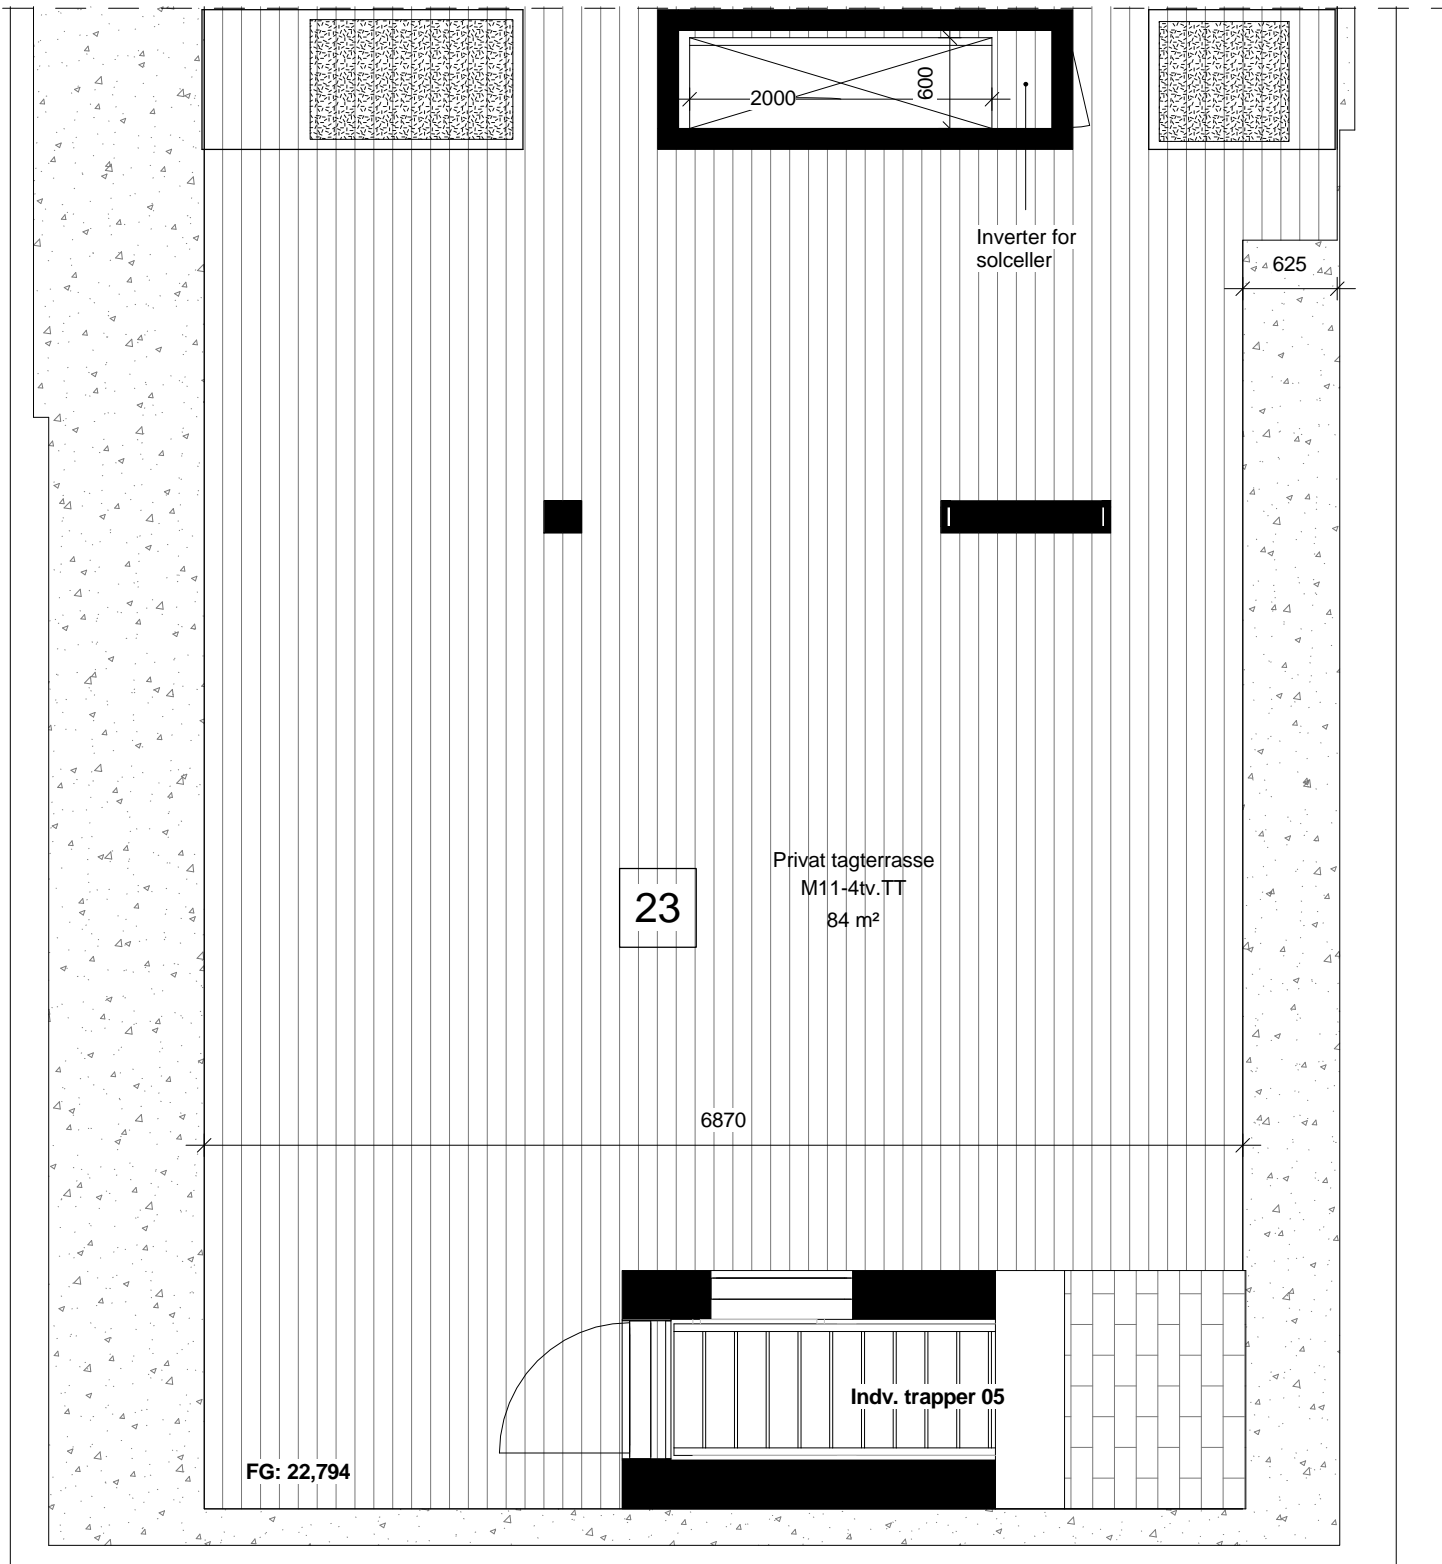

OBS.: Andet målestoksforhold

Fortkaj Nordhavn

Mangor & Nagel
ARKITEKTFIRMA

Mål 1 : 60

Tegn. nr.: FA_K01_H1.8_M11-4tv

Fortkaj Nordhavn

Mangor & Nagel
ARKITEKTFIRMA

Mål 1 : 50

Tegn. nr.: FA_K01_H1.8_M11-4tv.TT